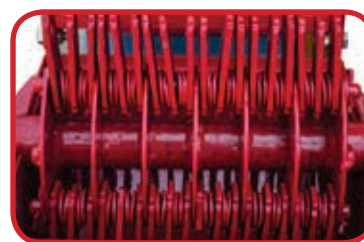

Com acionamento por motores estacionários diesel, gasolina, elétrico e pela tomada de força do 3º ponto do trator.

Rotor triturador com disco espaçadores em aço, pino de ficção passante com martelos oscilantes temperados de 4 faces com maior durabilidade, menor manutenção e proporcionado alto rendimento na produção da ração animal

*Las Trituradoras 202 y 303 están equipadas con 4 tamices de acero de: 3; 6; 9 y 12 mm. Como opcional ofrecemos tamices especiales adicionales para mayor rendimiento en las siguientes medidas: 14; 16 y 18 mm.*

Base para motor estacionário  
base para motor estacionario.

Entrada para espiga de milho e reservatório para grãos de 40 kg, Triturador 202.

Entrada para espiga de milho e depósito para grãos de 40 kg, Trituradora 202.