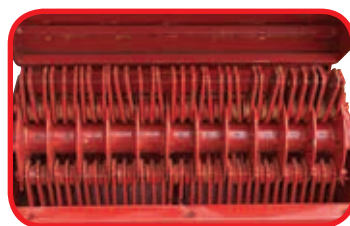

Triturador 303 - rotor com 99 martelos oscilantes.
Trituradora 303 - rotor con 99 martillos oscilantes.